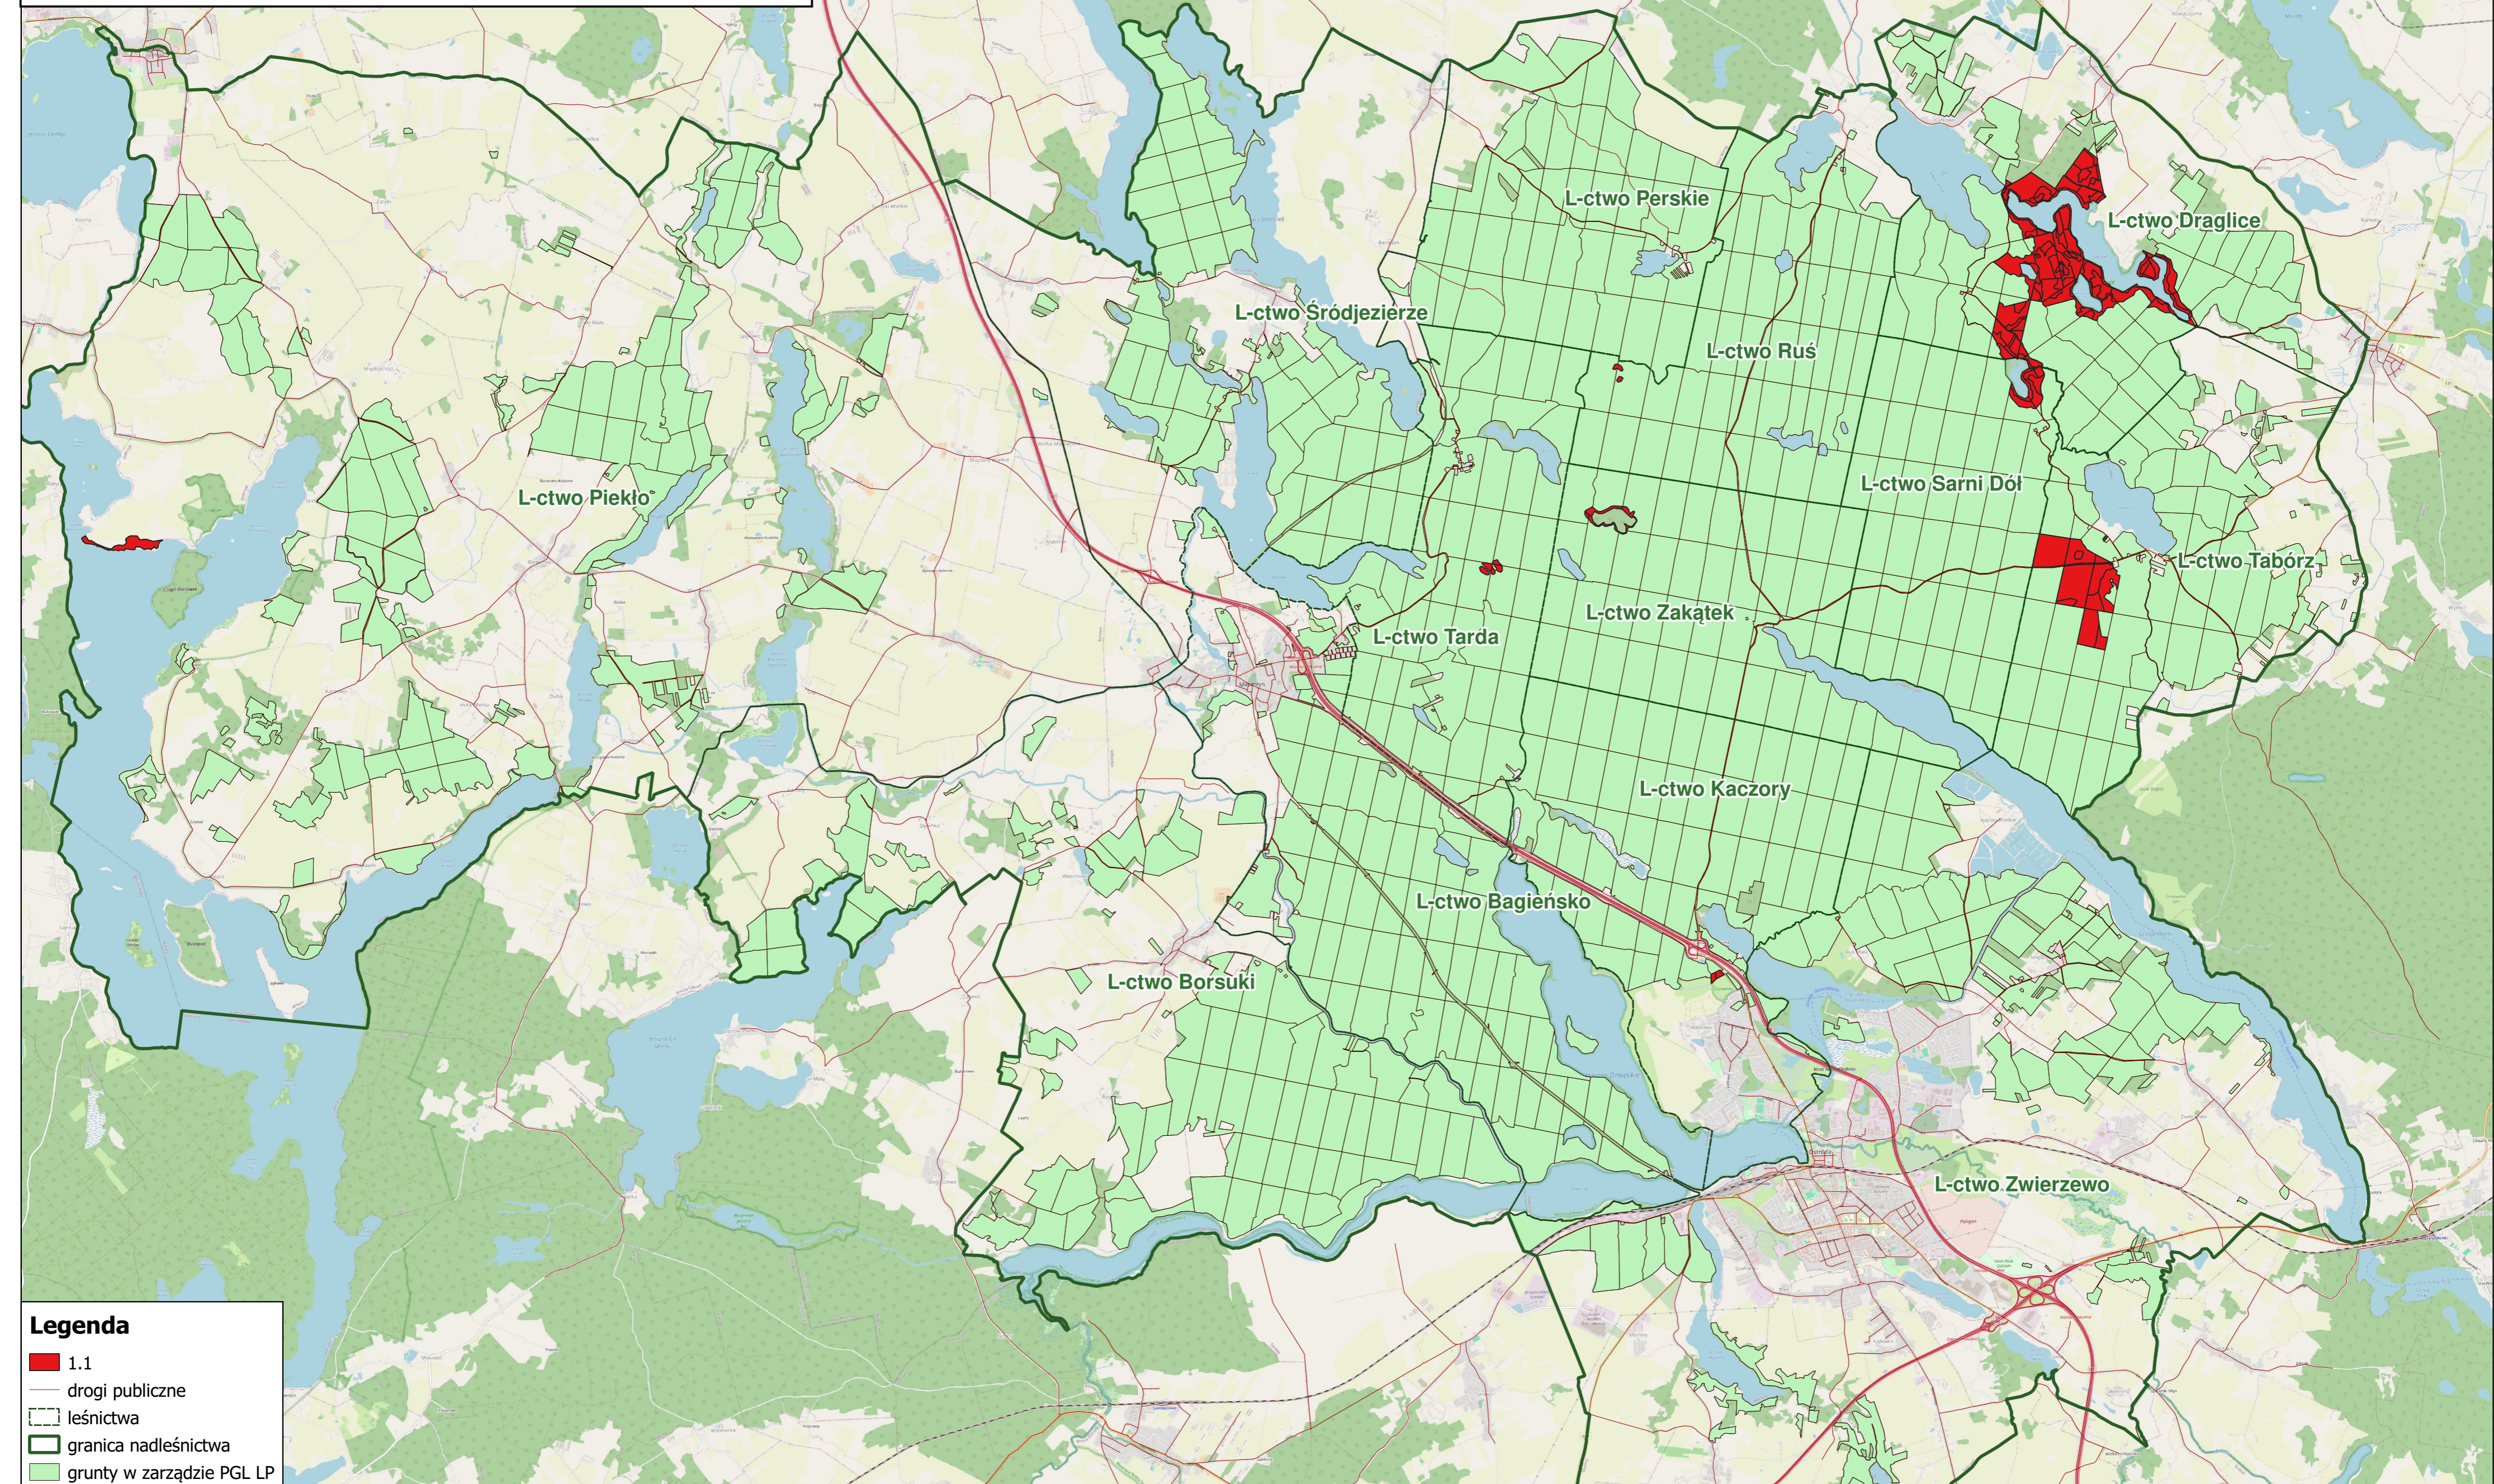

Mapa obszarów o szczególnych wartościach ochronnych HCV 1.1

Nadleśnictwo Miłomłyn

1 0 1 2 3 4 km

Legenda

- 1.1
- drogi publiczne
- leśnictwa
- granica nadleśnictwa
- grunty w zarządzie PGL LP