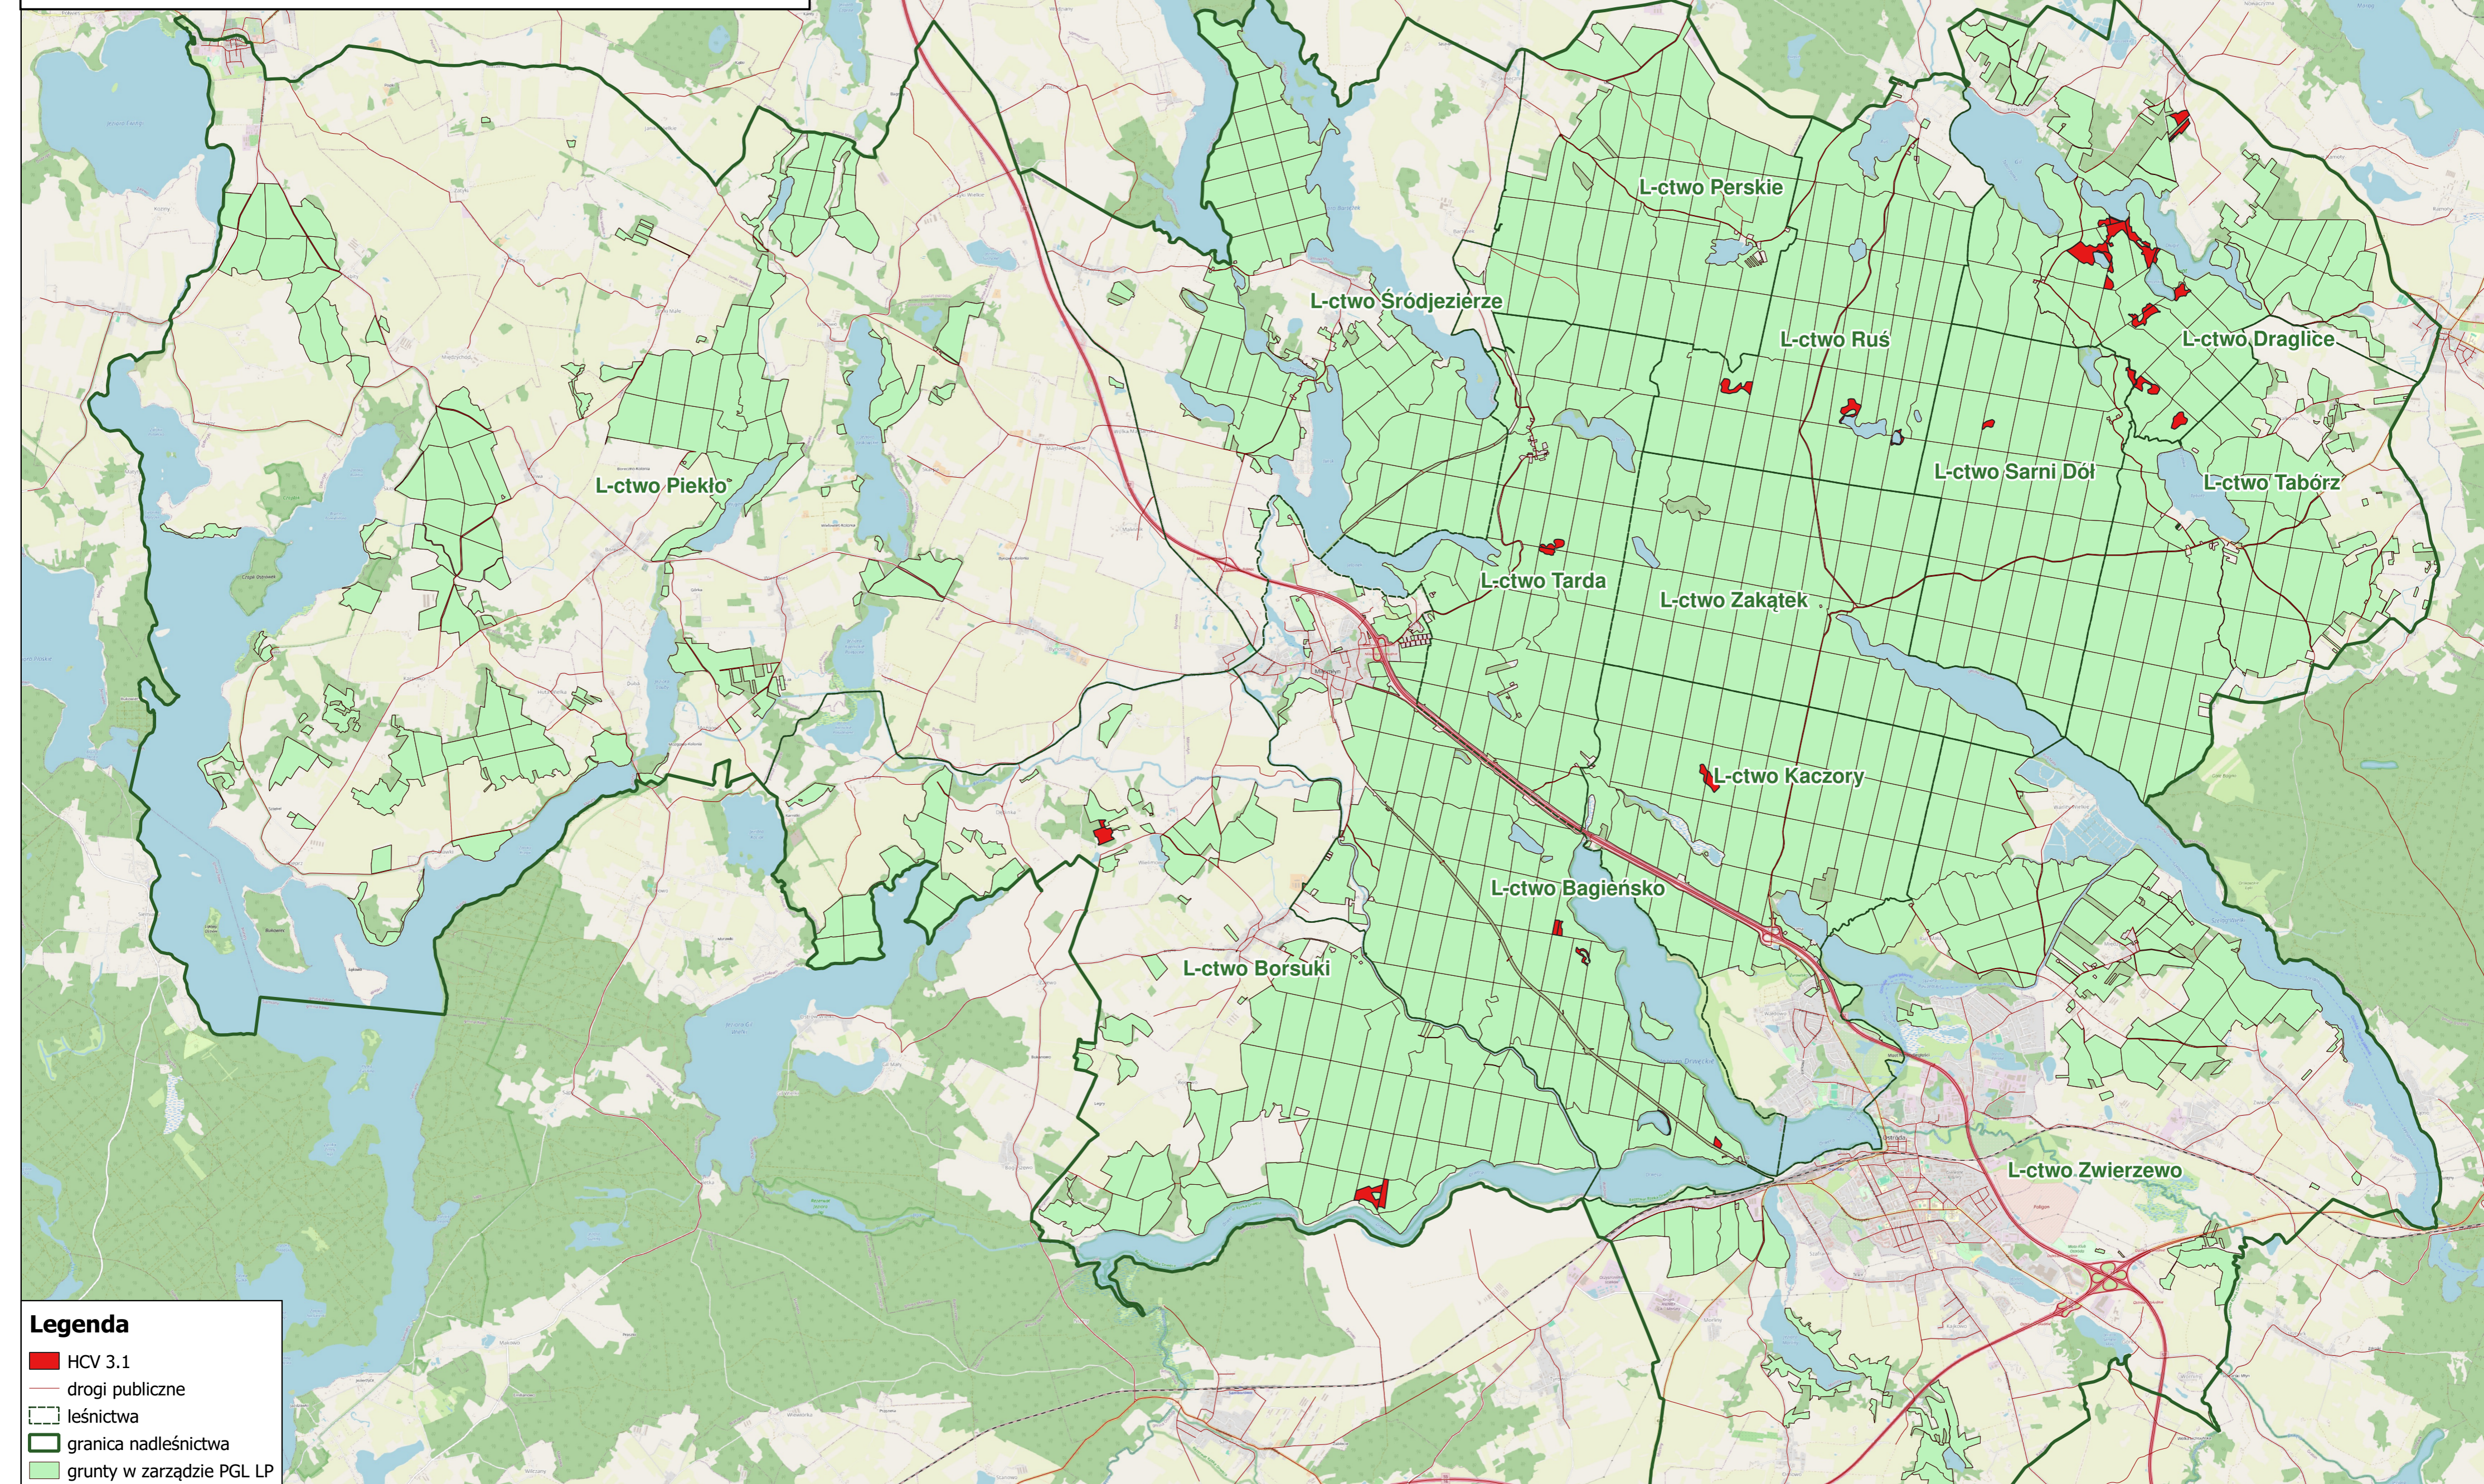

Mapa obszarów o szczególnych wartościach ochronnych HCV 3.1

Nadleśnictwo Miłomłyn

1 0 1 2 3 4 km

Legenda

- HCV 3.1
- drogi publiczne
- leśnictwa
- granica nadleśnictwa
- grunty w zarządzie PGL LP