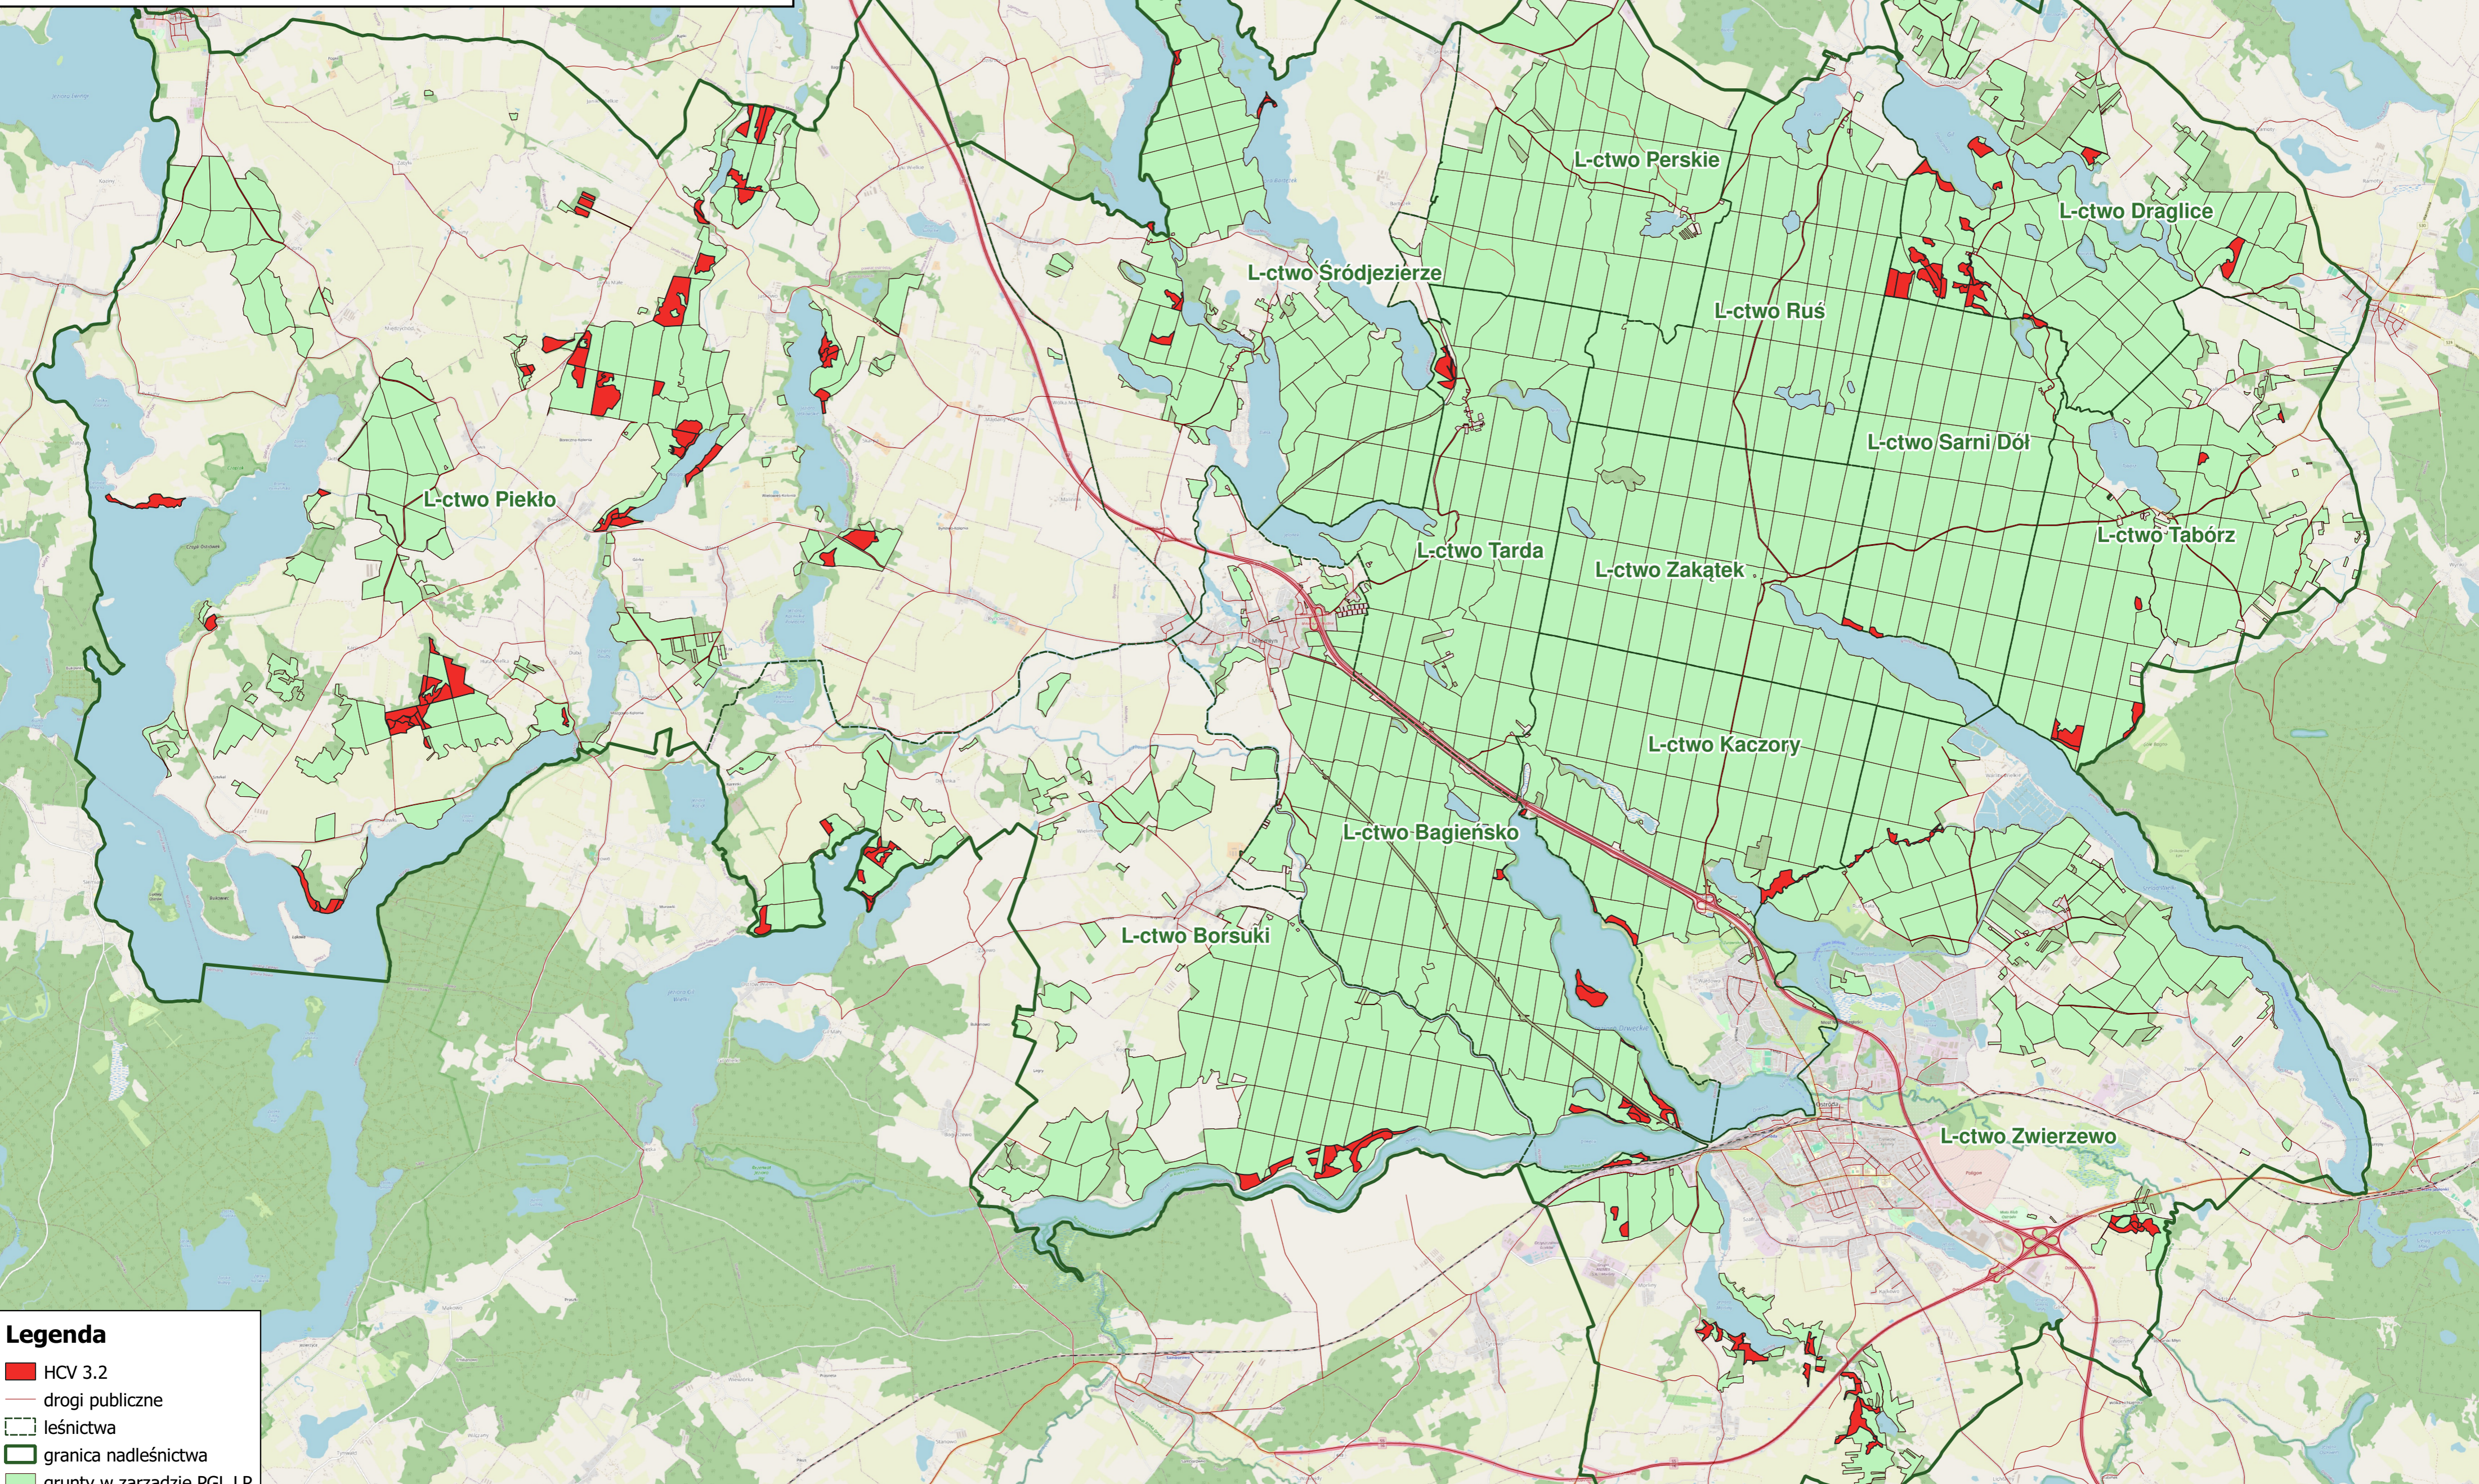

# Mapa obszarów o szczególnych wartościach ochronnych HCV 3.2

Nadleśnictwo Miłomłyn

1 0 1 2 3 4 km

**Legenda**

- HCV 3.2
- drogi publiczne
- leśnictwa
- granica nadleśnictwa
- grunty w zarządzie PGL LP