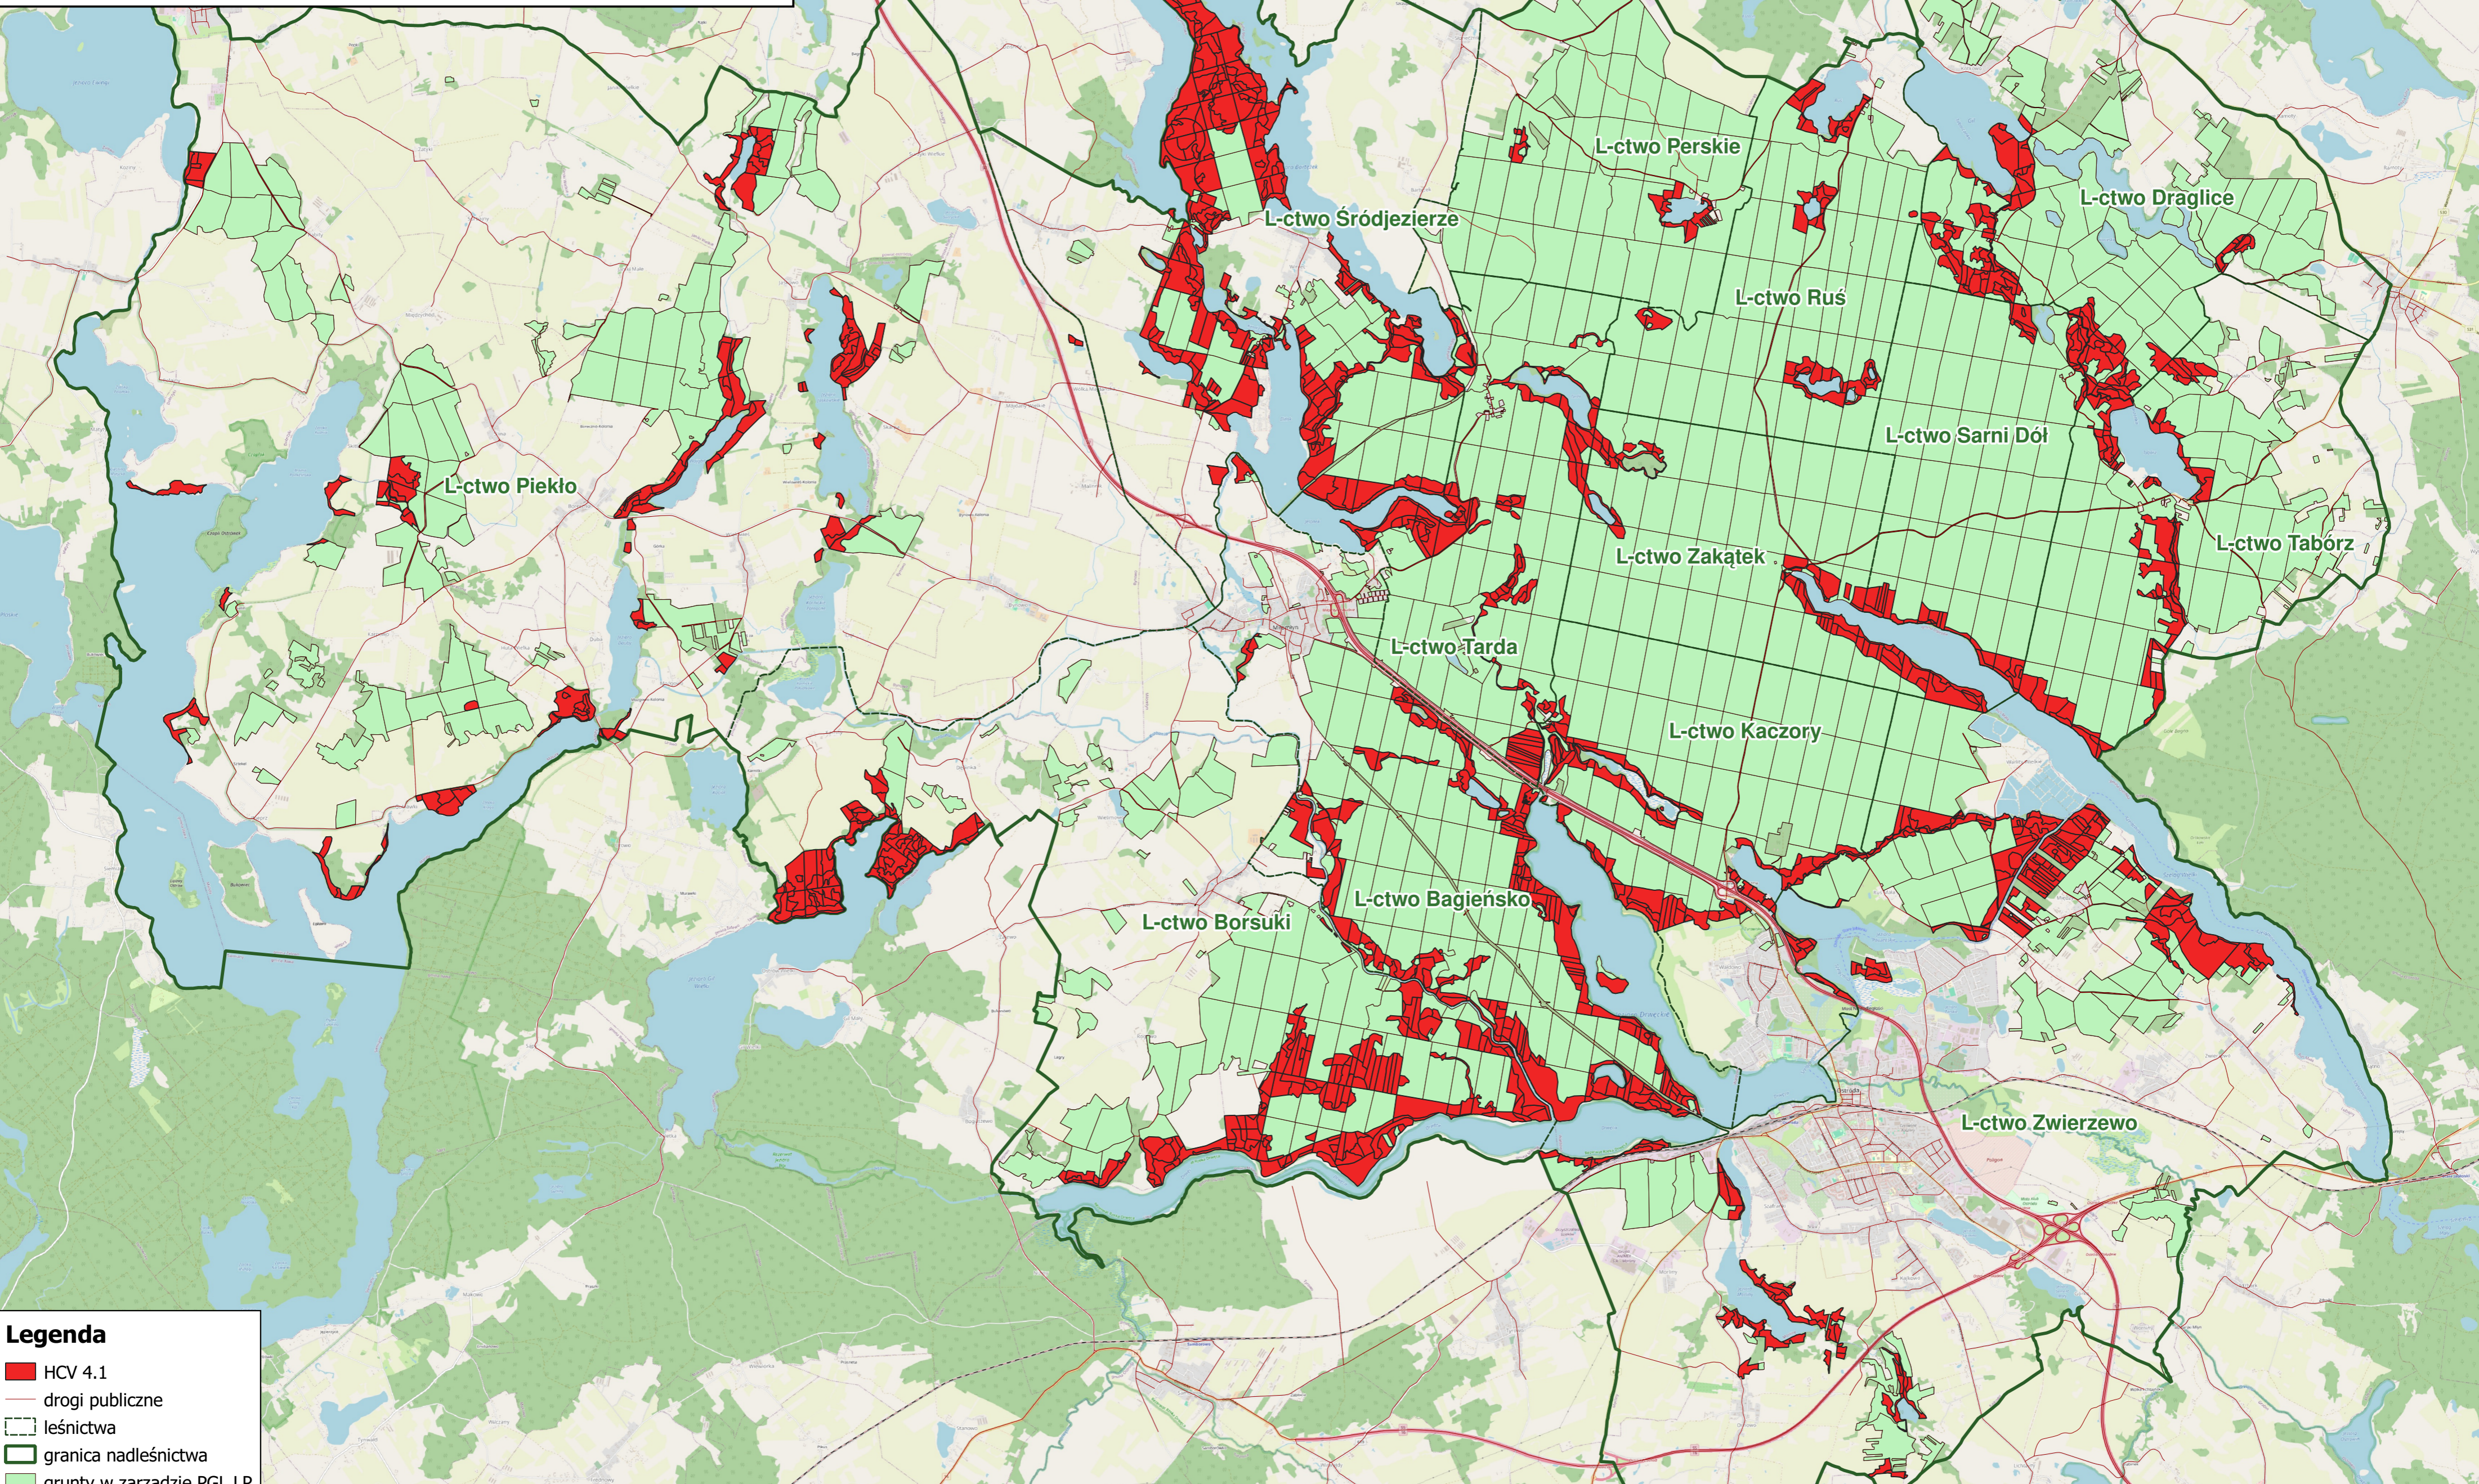

Mapa obszarów o szczególnych wartościach ochronnych HCV 4.1

Nadleśnictwo Miłomłyn

1 0 1 2 3 4 km

Legenda

- HCV 4.1
- drogi publiczne
- leśnictwa
- granica nadleśnictwa
- grunty w zarządzie PGL LP