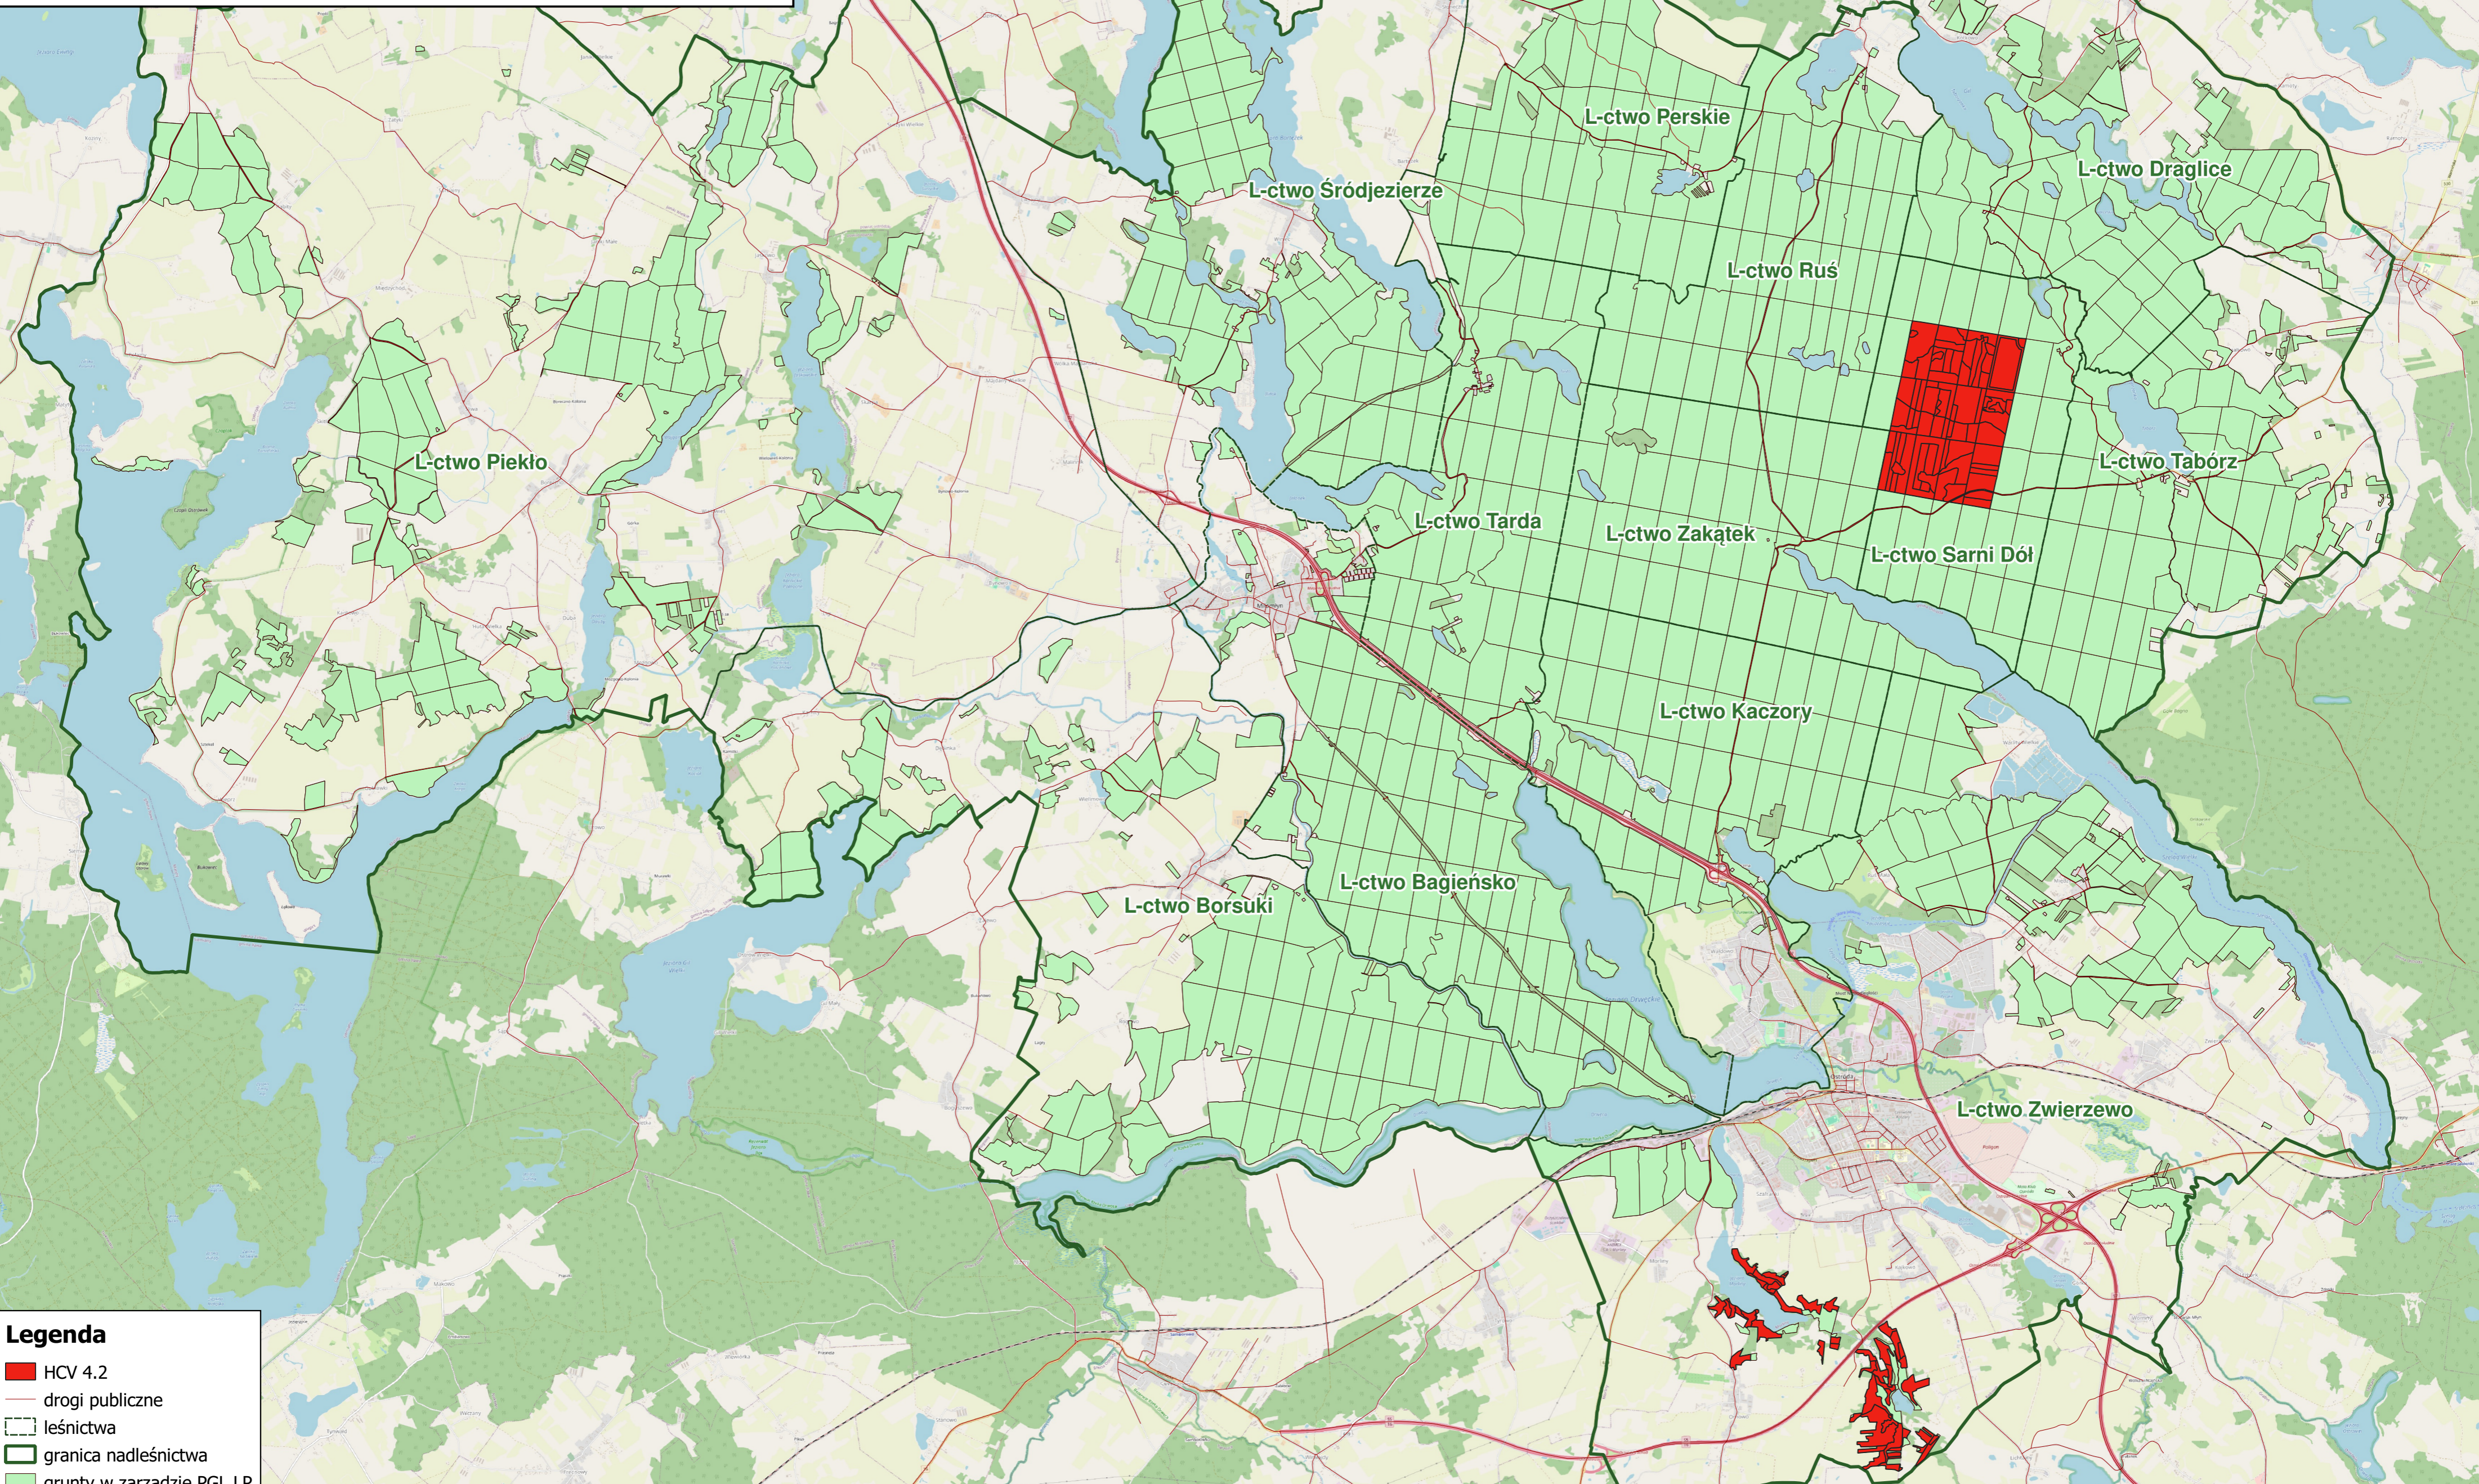

Mapa obszarów o szczególnych wartościach ochronnych HCV 4.2

Nadleśnictwo Miłomłyn

1 0 1 2 3 4 km

Legenda

- HCV 4.2
- drogi publiczne
- leśnictwa
- granica nadleśnictwa
- grunty w zarządzie PGL LP