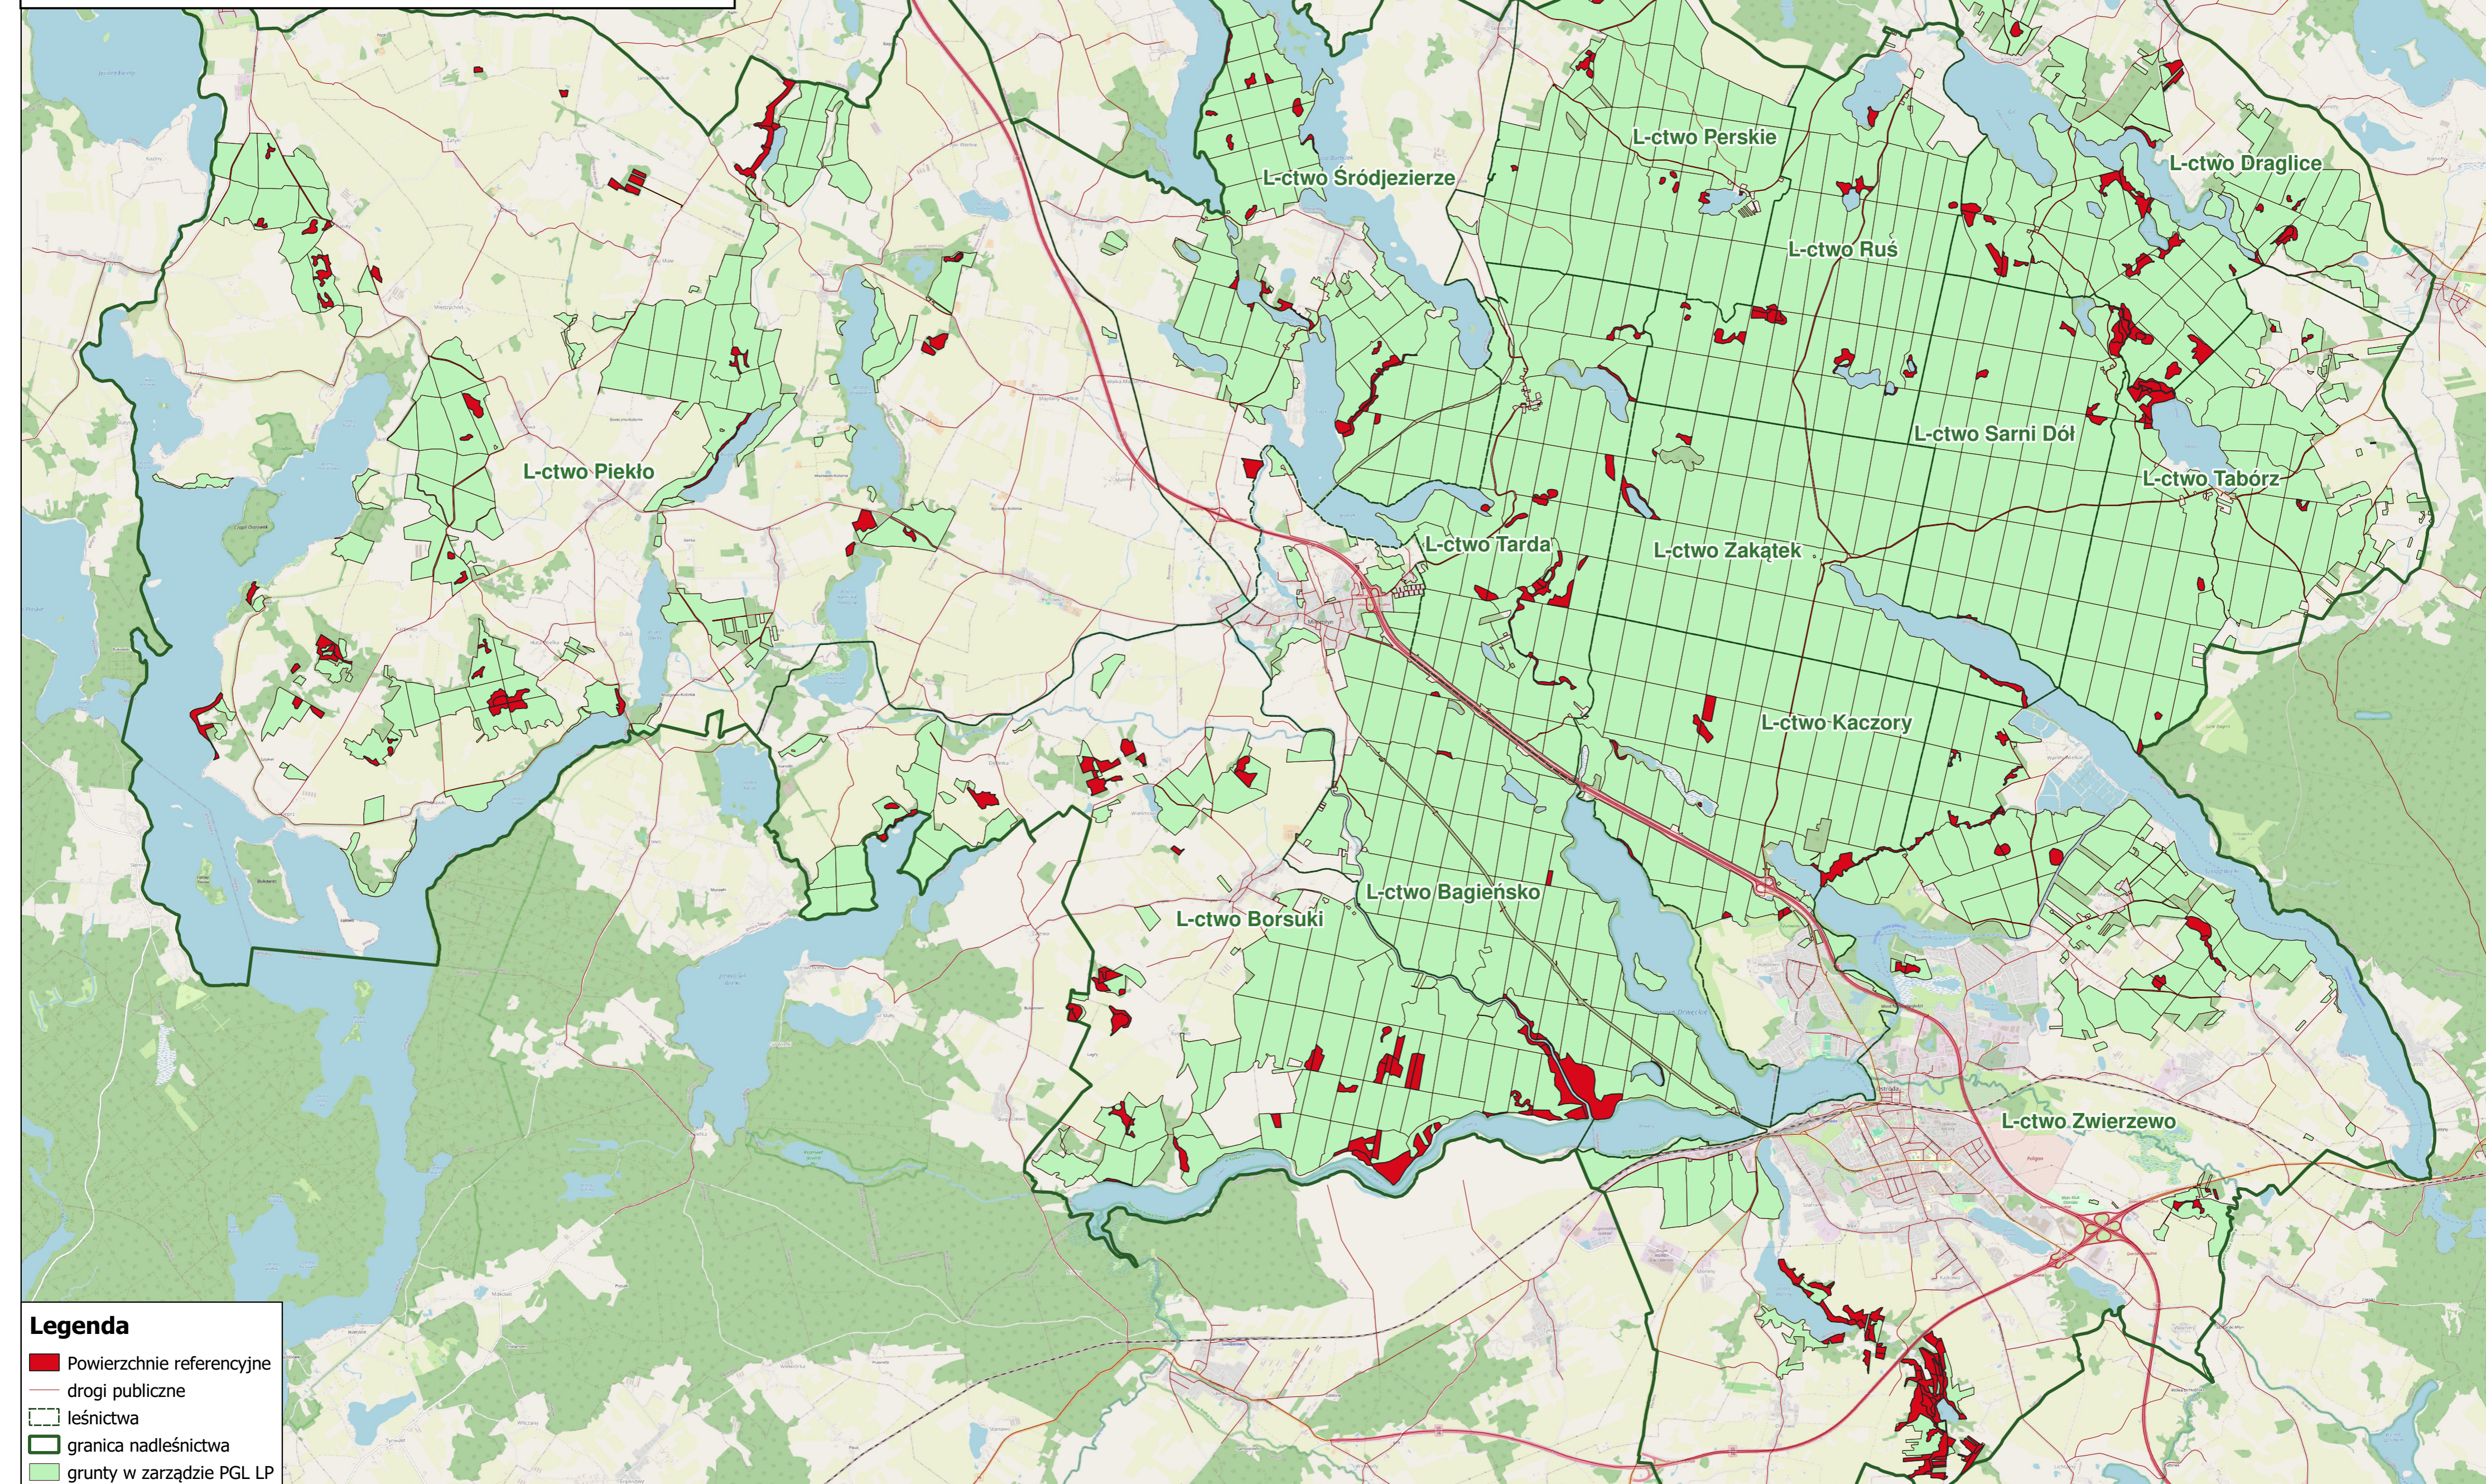

Mapa z oznaczeniem ekosystemów referencyjnych

Nadleśnictwo Miłomłyn

1 0 1 2 3 4 km

Legenda

- Powierzchnie referencyjne
- drogi publiczne
- leśnictwa
- granica nadleśnictwa
- grunty w zarządzie PGL LP